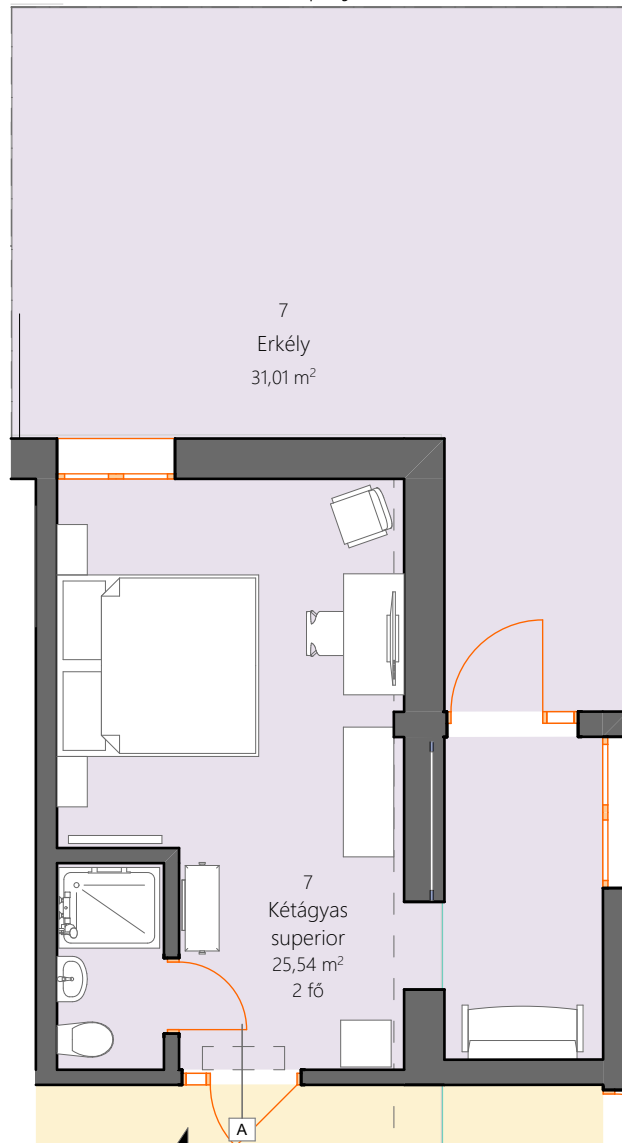

Szoba alaprajzi nézet

Helyiséglista		
	Helyiség neve	Terület
7	Erkély	31,01
	Kétágyas superior	25,54
		56,55 m <sup>2</sup>

7. szoba - Kétágyas superior, 40 m<sup>2</sup> erkéllyel, dunai fekvés